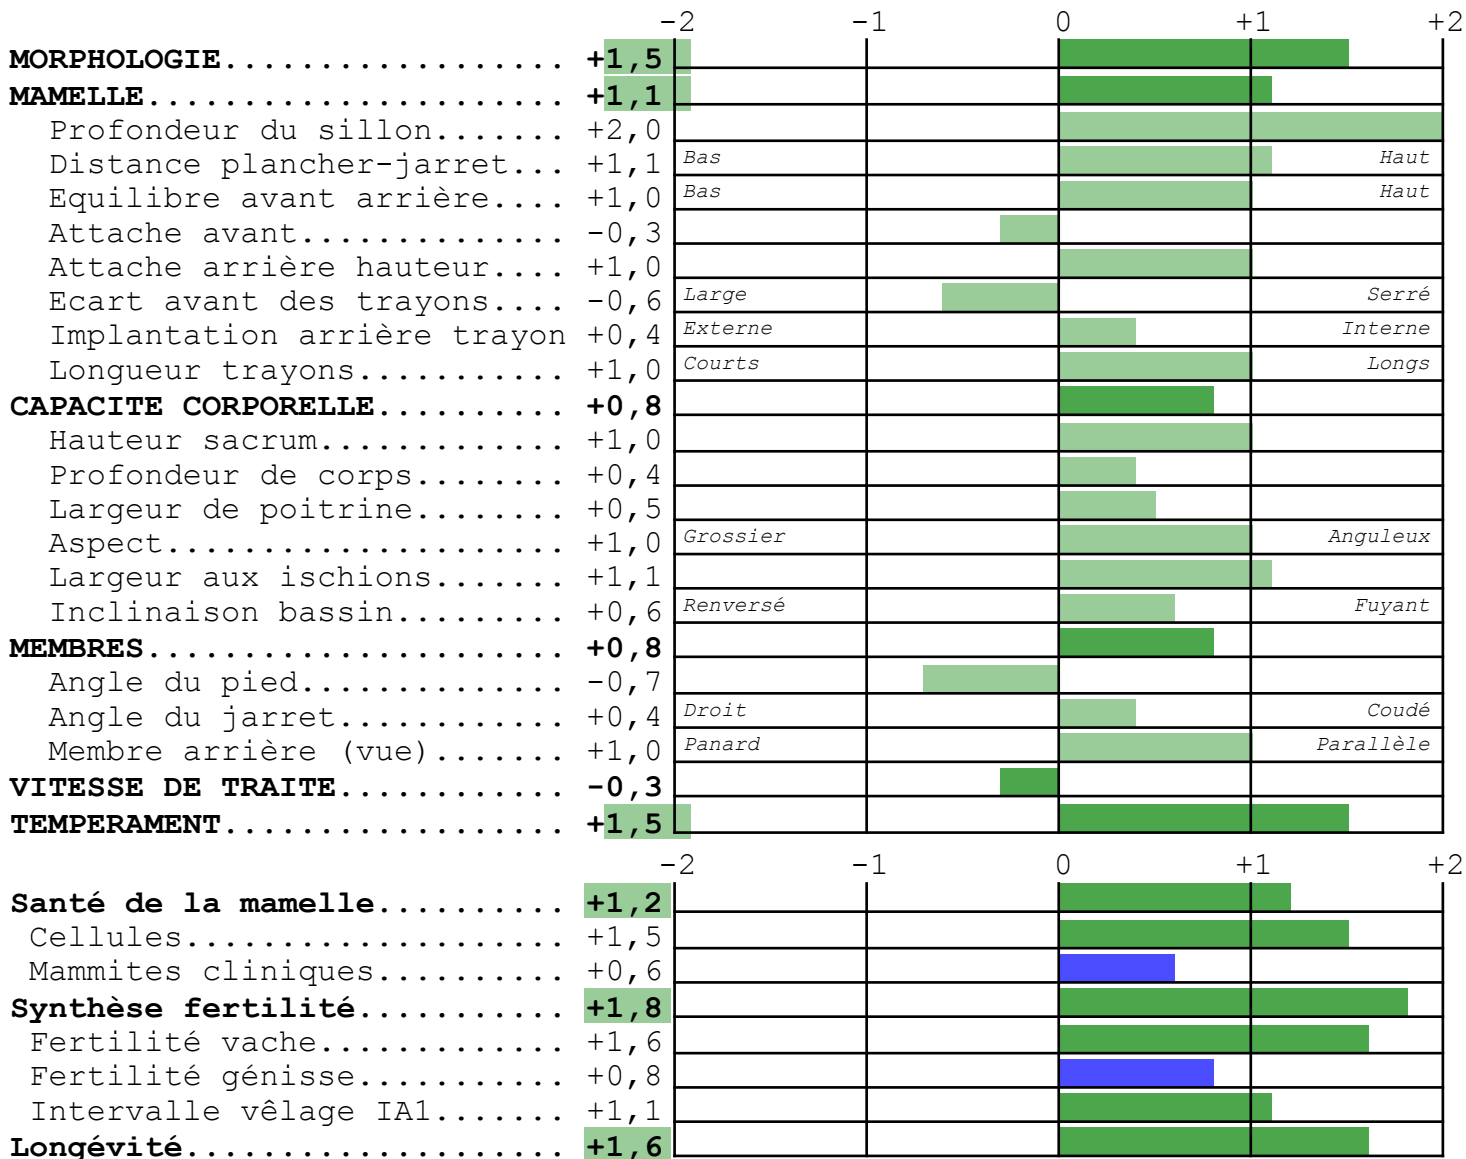

MERE

VIC FR4959454760 née le 21/01/2004 66
PERE FR 2997001110 NEGUNDO
GPM FR 2994001042 JELT

PERE

SHOTTLE FRGB00598172 né le 23/07/1999 66
PERE FR IT0VT1962A MTOTO
GPM FR CD00383622 AEROSTAR
PGMM FR CD00363162 INSPIRATION

VALEUR GENETIQUE DU TAUREAU

Période ISU cd INEL MP MG TP TB LAIT STMA REPRO LGF NAI VEL VIN VIV
2016-2 **157** 95 **+18** +13 +20 +0,8 +1,4 +167 +1,2 +1,8 +1,6 86 90 91 95

■ Détérioration ■ Neutralité ■ Amélioration