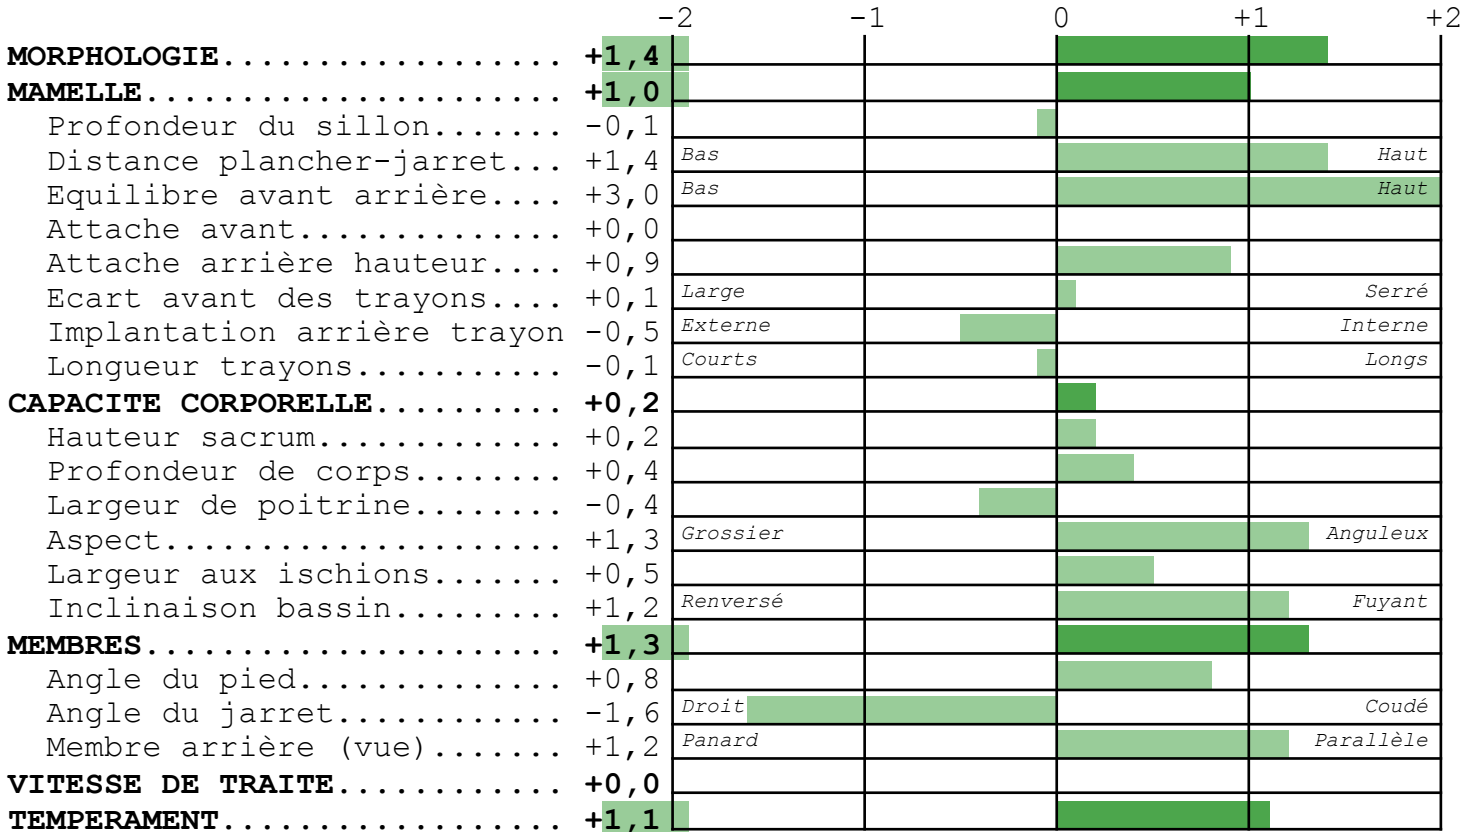

MERE

BENZOUKA FR5358071356 née le 14/06/2006 66
PERE FR GB00598172 SHOTTLE
GPM FR 2997001678 NACTIF

PERE

STOL JOC FR4747063250 né le 13/12/2001 66
PERE FR 5694028588 JOCKO BESN
GPM FR US02183007 MANFRED
PGMM FR US02147486 DUSTER

VALEUR GENETIQUE DU TAUREAU

Période ISU cd INEL MP MG TP TB LAIT STMA REPRO LGF NAI VEL VIN VIV
2016-2 **169** 95 **+35** +32 +25 -0,5 -2,5 +1225 +2,8 -0,1 +1,8 90 90 92 93

■ Détérioration
 ■ Neutralité
 ■ Amélioration