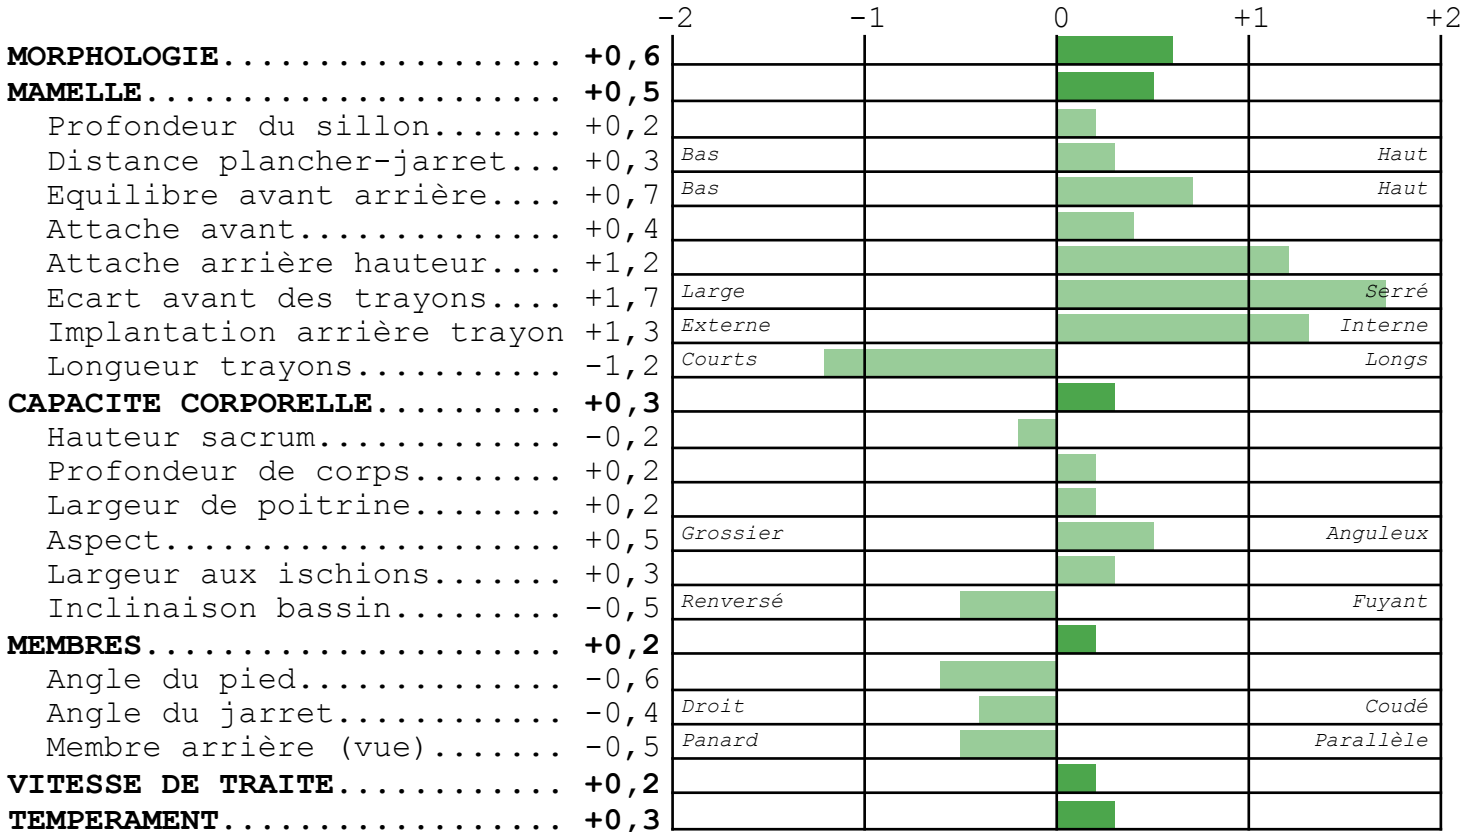

MERE

CIRRUS FR4306162958 née le 26/08/2007 66
PERE FR 2217051448 ROUMARE
GPM FR US17099649 SATURN
PGMM FR US02249055 CONVINCER

PERE

PLANET US000060597003 né le 03/03/2003 66
PERE FR US17121203 TABOO
GPM FR US02231596 AMEL
PGMM FR US02147486 DUSTER

VALEUR GENETIQUE DU TAUREAU

Période ISU cd INEL MP MG TP TB LAIT STMA REPRO LGF NAI VEL VIN VIV
2016-2 **156** 95 **+68** +50 +73 +2,7 +4,4 +858 -0,5 +0,3 +0,0 91 92 91 92

■ Détérioration

■ Neutralité

■ Amélioration