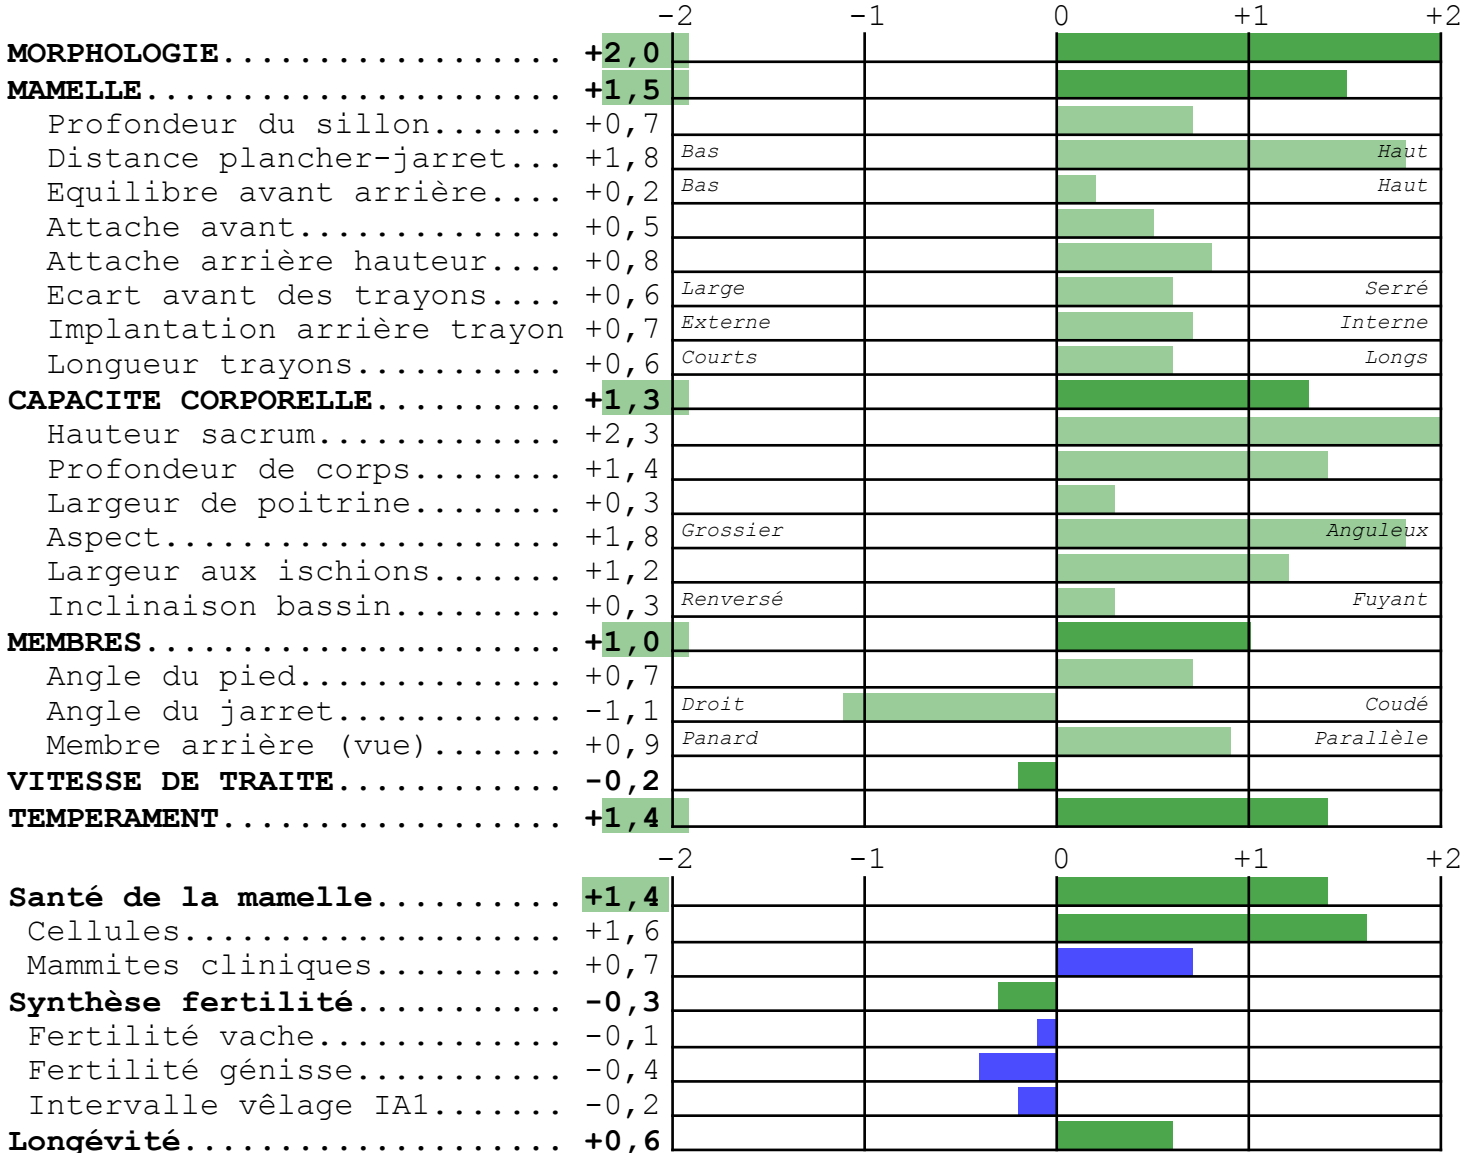

MERE

BOXETTEGVL FR5363796971 née le 09/10/2006 66
PERE FR GB00598172 SHOTTLE
GPM FR U120780521 FINLEY

PERE

STOL JOC FR4747063250 né le 13/12/2001 66
PERE FR 5694028588 JOCKO BESN
GPM FR US02183007 MANFRED
PGMM FR US02147486 DUSTER

VALEUR GENETIQUE DU TAUREAU

Période ISU cd INEL MP MG TP TB LAIT STMA REPRO LGF NAI VEL VIN VIV
2016-2 **156** 95 **+33** +32 +3 +1,8 -1,7 +555 +1,4 -0,3 +0,6 87 91 92 95

■ Détérioration
 ■ Neutralité
 ■ Amélioration