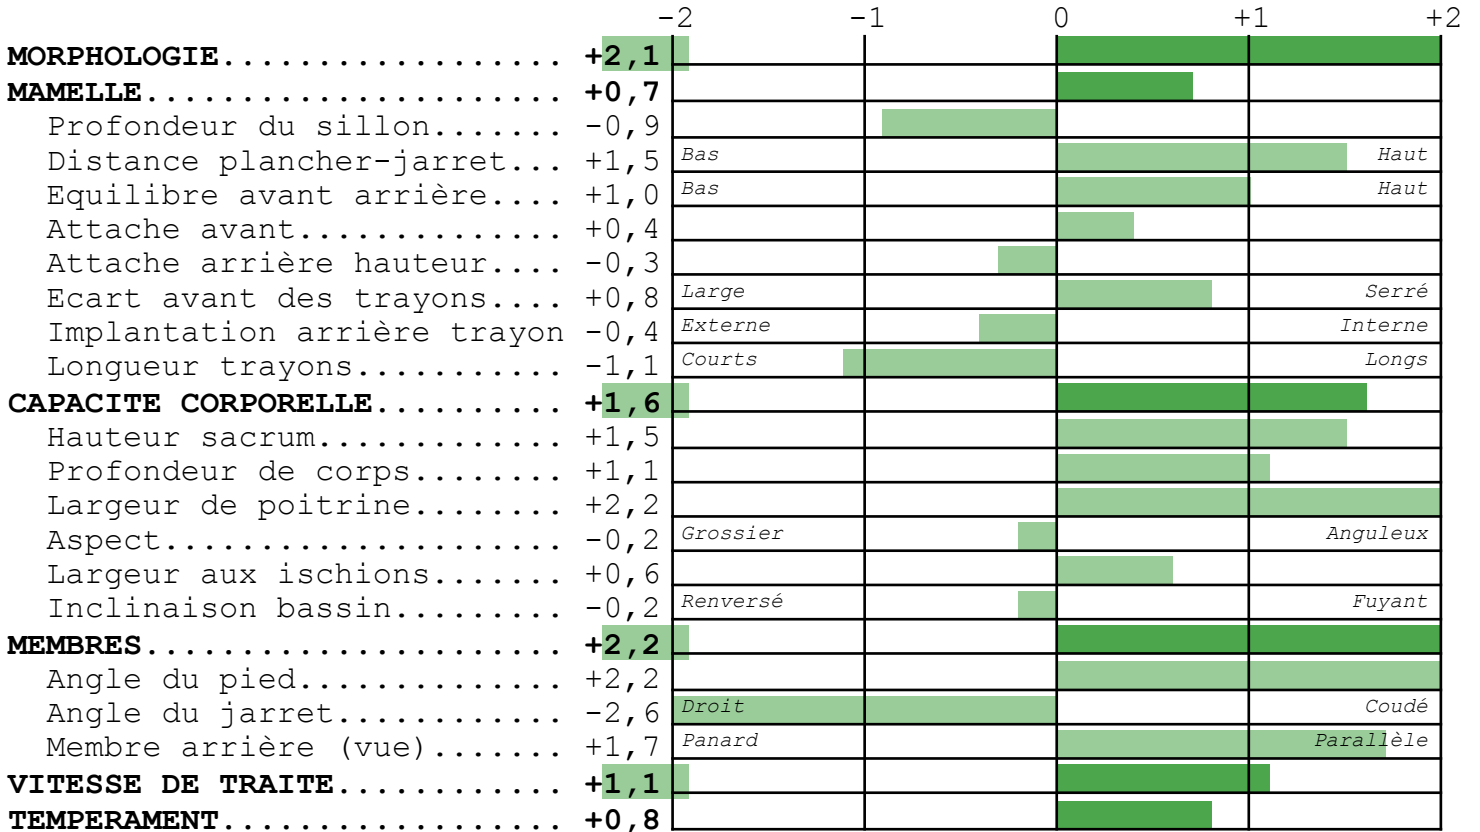

Conseillé sur Génisse

MERE

DEBIE TENE FR4432728111 née le 23/04/2008 66
PERE FR 2217051448 ROUMARE
GPM FR GB00598172 SHOTTLE

PERE

DOTSON TOM US000135691067 né le 19/06/2004 66
PERE FR U122358313 O-MAN JUST
GPM FR US02250783 DURHAM
PGMM FR CD05457798 STORM

VALEUR GENETIQUE DU TAUREAU

Période ISU cd INEL MP MG TP TB LAIT STMA REPRO LGF NAI VEL VIN VIV
2016-2 **166** 95 **+47** +40 +33 +1,4 -0,1 +849 +0,8 +0,1 -0,2 91 91 94 95

■ Détérioration
 ■ Neutralité
 ■ Amélioration