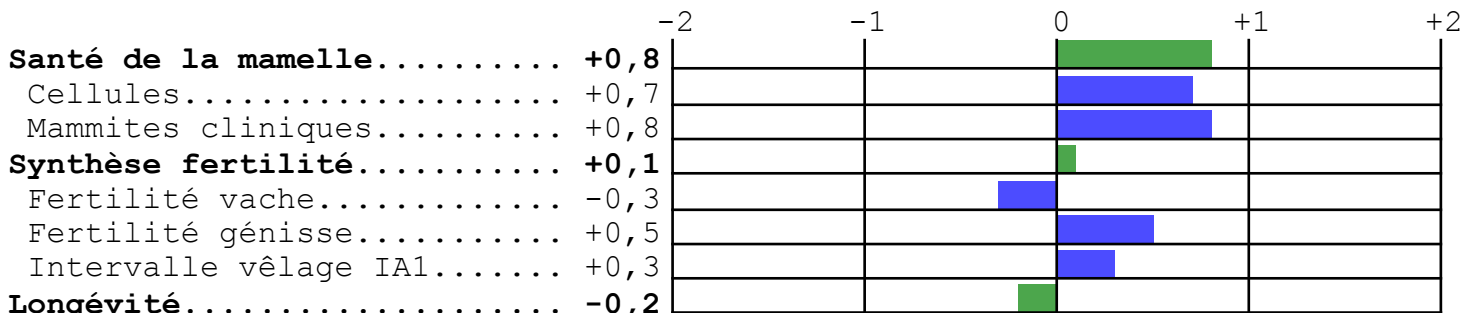

Conseillé sur Génisse

MERE

DEBIE TENE FR4432728111 née le 23/04/2008 66
PERE FR 2217051448 ROUMARE
GPM FR GB00598172 SHOTTLE

PERE

DOTSON TOM US000135691067 né le 19/06/2004 66
PERE FR U122358313 O-MAN JUST
GPM FR US02250783 DURHAM
PGMM FR CD05457798 STORM

VALEUR GENETIQUE DU TAUREAU

Période ISU cd INEL MP MG TP TB LAIT STMA REPRO LGF NAI VEL VIN VIV
2016-2 **166** 95 **+47** +40 +33 +1,4 -0,1 +849 +0,8 +0,1 -0,2 91 91 94 95

■ Détérioration
 ■ Neutralité
 ■ Amélioration