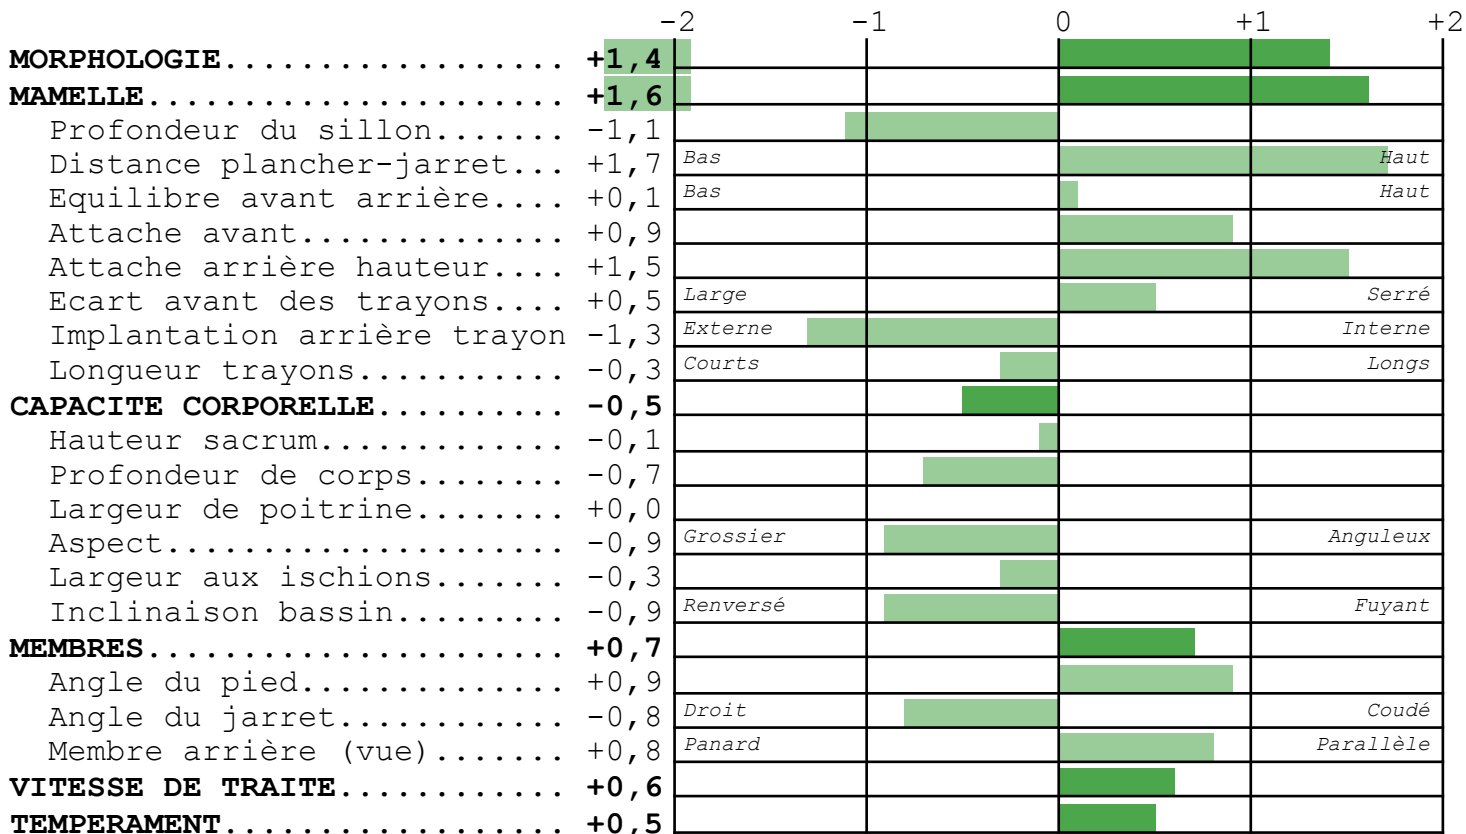

**MERE**

**CAIOLI RAE FR4432728065** née le 21/03/2007 66  
PERE US 000131823833 BOLTON  
GPM FR I099028156 TRESOR PG

**PERE**

**VIA THELO FR2253771905** né le 15/04/2004 66  
PERE FR U122358313 O-MAN JUST  
GPM FR 1095001791 LORAK  
PGMM FR ITBS17670H TUGOLO

**VALEUR GENETIQUE DU TAUREAU**

Période ISU cd INEL MP MG TP TB LAIT STMA REPRO LGF NAI VEL VIN VIV  
2016-2 **173** 95 **+47** +45 +23 +0,3 -3,3 +1371 +1,5 +1,0 -0,4 90 91 93 94

■ Détérioration

■ Neutralité