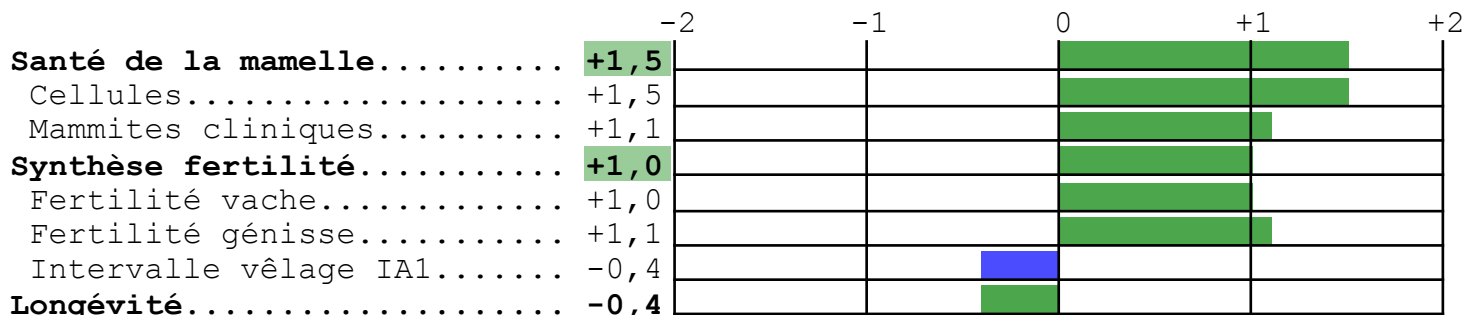

**MERE**

**CAIOLI RAE FR4432728065** née le 21/03/2007 66  
PERE US 000131823833 BOLTON  
GPM FR I099028156 TRESOR PG

**PERE**

**VIA THELO FR2253771905** né le 15/04/2004 66  
PERE FR U122358313 O-MAN JUST  
GPM FR 1095001791 LORAK  
PGMM FR ITBS17670H TUGOLO

**VALEUR GENETIQUE DU TAUREAU**

Période ISU cd INEL MP MG TP TB LAIT STMA REPRO LGF NAI VEL VIN VIV  
2016-2 **173** 95 **+47** +45 +23 +0,3 -3,3 +1371 +1,5 +1,0 -0,4 90 91 93 94

■ Détérioration

■ Neutralité