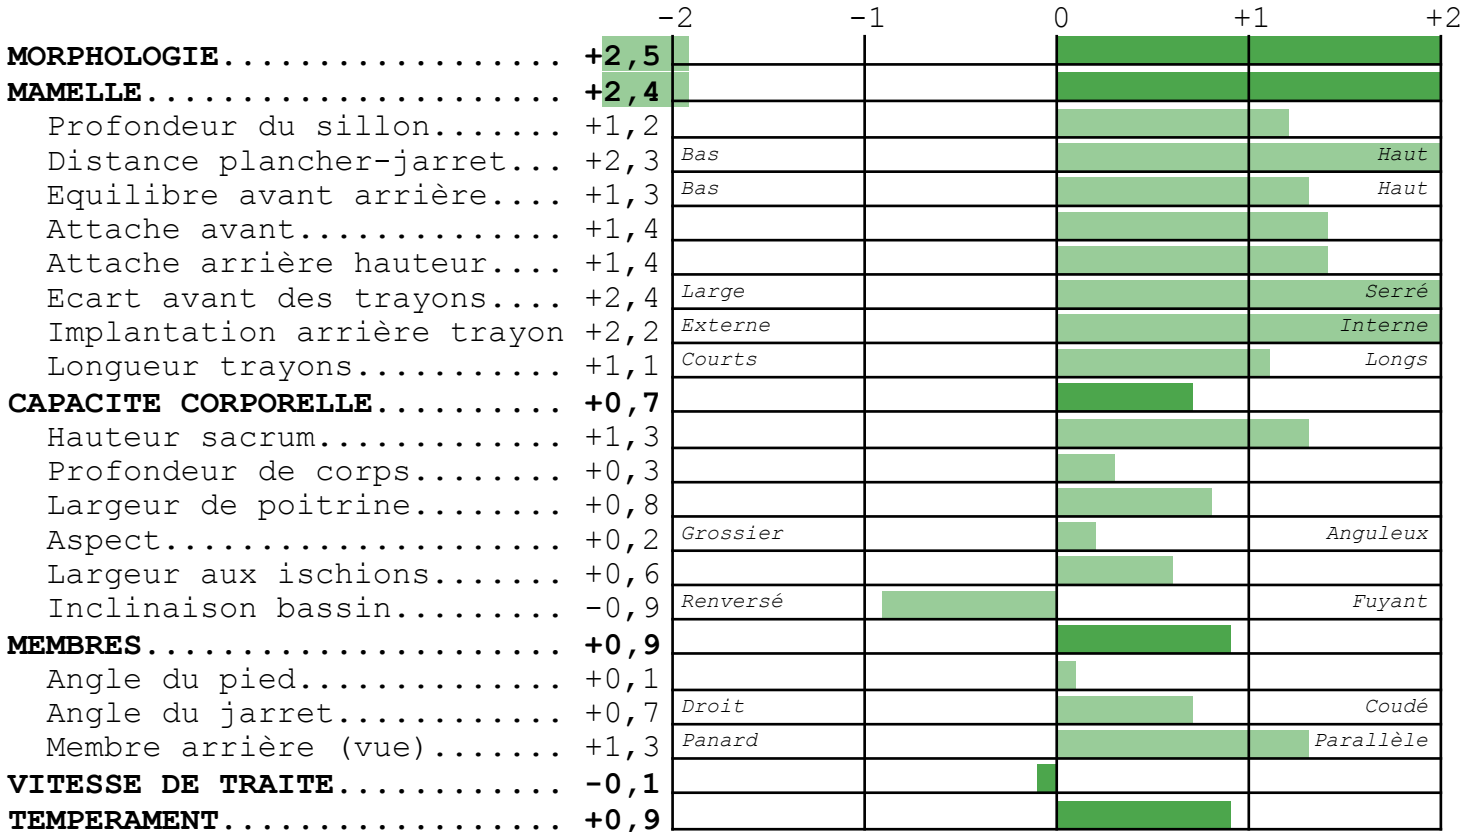

S Semence sexée femelle

MERE		PERE	
DE SU 8947 US000064701370 née le 27/02/2009 66		FREDDIE US000060996956 né le 31/10/2004 66	
PERE US 000060597003 PLANET		PERE FR U122358313 O-MAN JUST	
GPM FR GB00598172 SHOTTLE		GPM FR US02275578 DIE HARD	
PGMM FR U122358313 O-MAN JUST			

VALEUR GENETIQUE DU TAUREAU

Période ISU cd INEL MP MG TP TB LAIT STMA REPRO LGF NAI VEL VIN VIV
2016-2 **174** 91 **+30** +20 +50 -0,2 +2,3 +671 +1,8 +1,2 +1,6 90 94 94 95

■ Détérioration
 ■ Neutralité
 ■ Amélioration