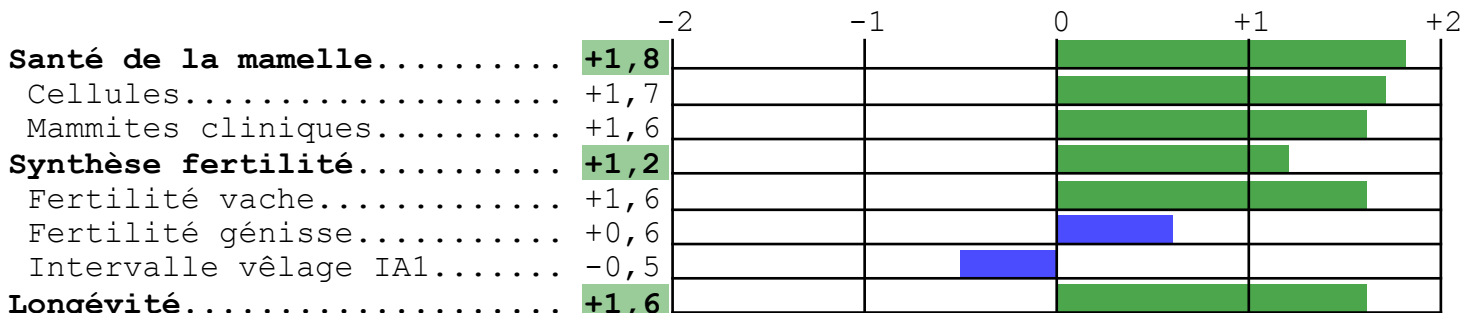

S Semence sexée femelle

MERE		PERE	
DE SU 8947 US000064701370 née le 27/02/2009 66		FREDDIE US000060996956 né le 31/10/2004 66	
PERE US 000060597003 PLANET		PERE FR U122358313 O-MAN JUST	
GPM FR GB00598172 SHOTTLE		GPM FR US02275578 DIE HARD	
PGMM FR U122358313 O-MAN JUST			

VALEUR GENETIQUE DU TAUREAU

Période ISU cd INEL MP MG TP TB LAIT STMA REPRO LGF NAI VEL VIN VIV
2016-2 **174** 91 **+30** +20 +50 -0,2 +2,3 +671 +1,8 +1,2 +1,6 90 94 94 95

■ Détérioration
 ■ Neutralité
 ■ Amélioration