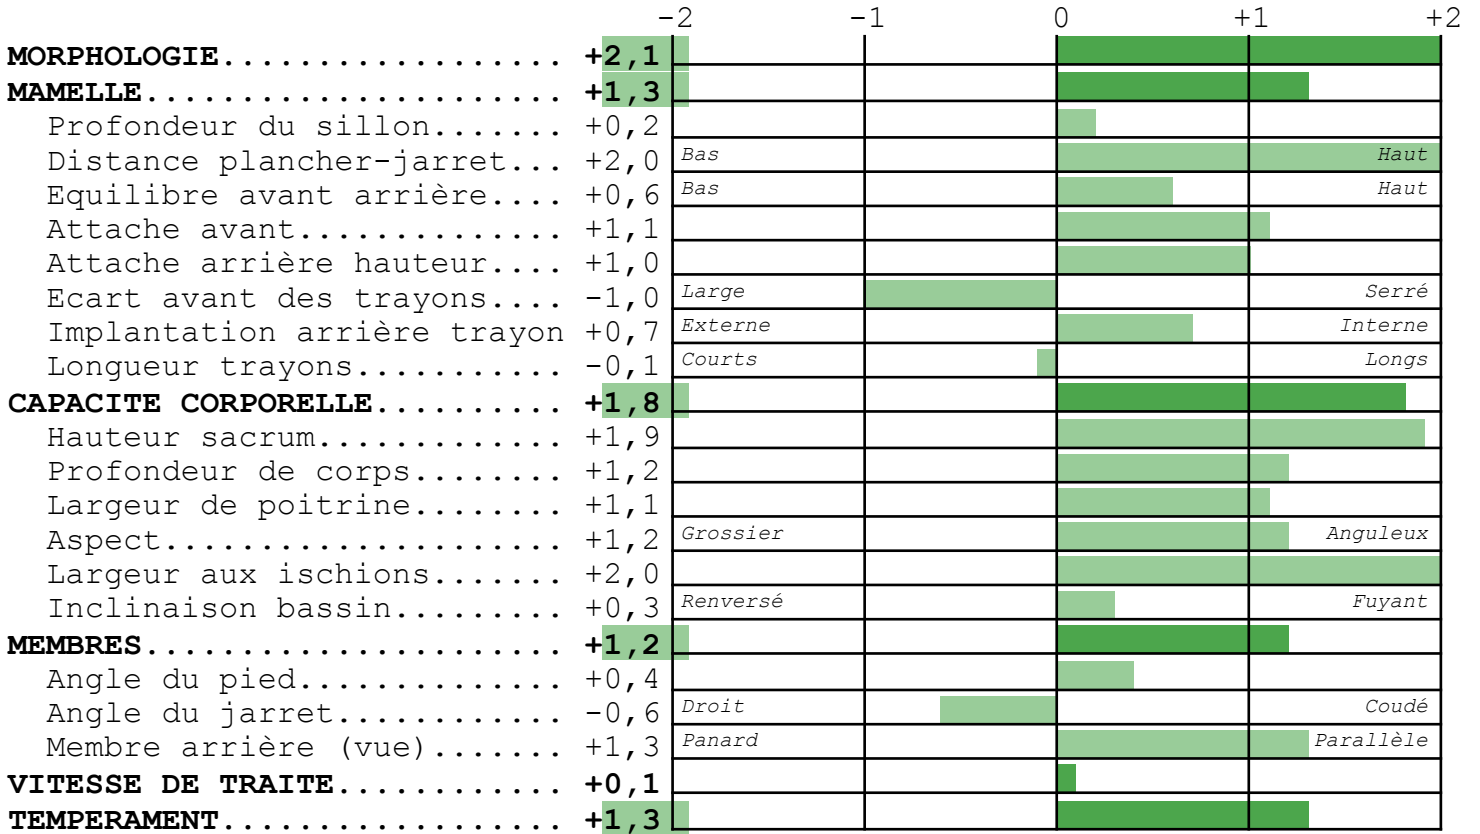

MERE				PERE			
ETOILE	FR2255302419	née le 10/03/2009	66	SUDAN CRI	US000062768990	né le 14/03/2006	66
PERE US	000060597003	PLANET		PERE FR	U130247861	JAMMER	
GPM FR	2217051448	ROUMARE		GPM FR	US02259250	SAILOR 95	
				PGMM FR	US02147486	DUSTER	

VALEUR GENETIQUE DU TAUREAU

Période ISU cd INEL MP MG TP TB LAIT STMA REPRO LGF NAI VEL VIN VIV
2016-2 **195** 75 **+62** +46 +63 +3,1 +3,9 +724 +2,1 +0,6 +1,4 91 94 91 95

■ Détérioration
 ■ Neutralité
 ■ Amélioration