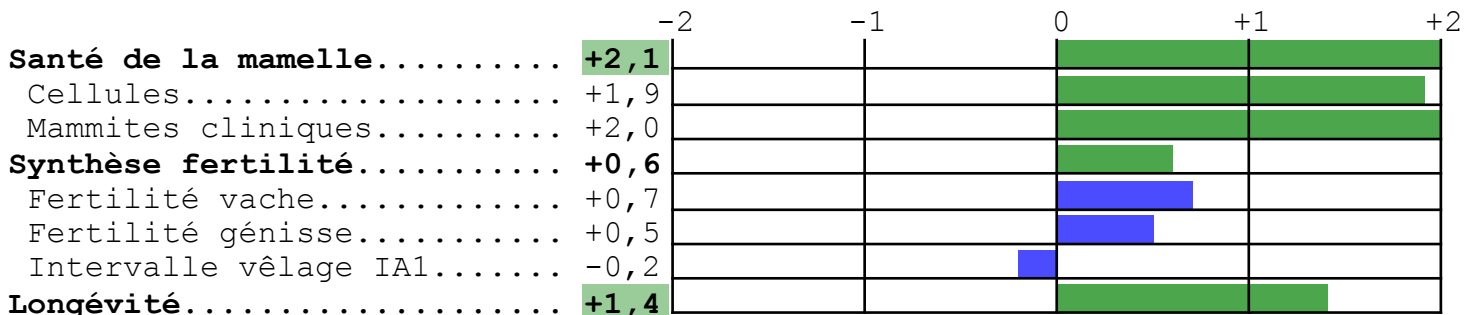

MERE				PERE			
ETOILE	FR2255302419	née le 10/03/2009	66	SUDAN CRI	US000062768990	né le 14/03/2006	66
PERE US	000060597003	PLANET		PERE FR	U130247861	JAMMER	
GPM FR	2217051448	ROUMARE		GPM FR	US02259250	SAILOR 95	
				PGMM FR	US02147486	DUSTER	

VALEUR GENETIQUE DU TAUREAU

Période ISU cd INEL MP MG TP TB LAIT STMA REPRO LGF NAI VEL VIN VIV
2016-2 **195** 75 **+62** +46 +63 +3,1 +3,9 +724 +2,1 +0,6 +1,4 91 94 91 95

■ Détérioration
 ■ Neutralité
 ■ Amélioration