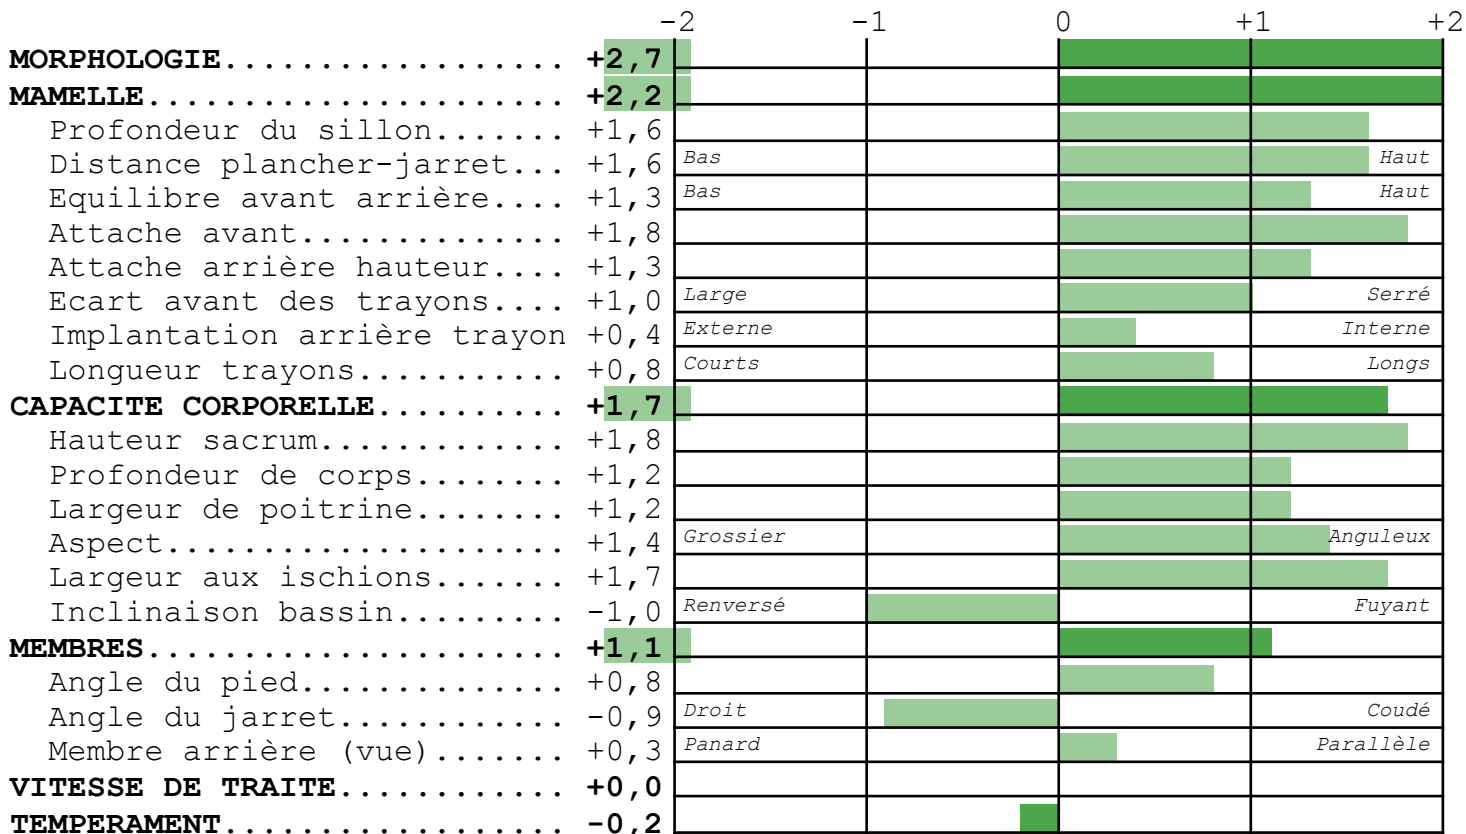

MERE

CARMEN-OTS FR7619441734 née le 19/07/2007 66
PERE FR CD10705608 GOLDWYN
GPM FR US02265005 AARON

PERE

AFTERSHOCK US000065249839 né le 01/12/2007 66
PERE FR GB00598172 SHOTTLE
GPM FR US02250783 DURHAM
PGMM FR CD05457798 STORM

VALEUR GENETIQUE DU TAUREAU

Période ISU cd INEL MP MG TP TB LAIT STMA REPRO LGF NAI VEL VIN VIV
2016-2 **139** 75 **-1** +7 -16 -2,1 -4,8 +558 +0,8 +0,6 +1,1 88 88 91 93

■ Détérioration
 ■ Neutralité
 ■ Amélioration