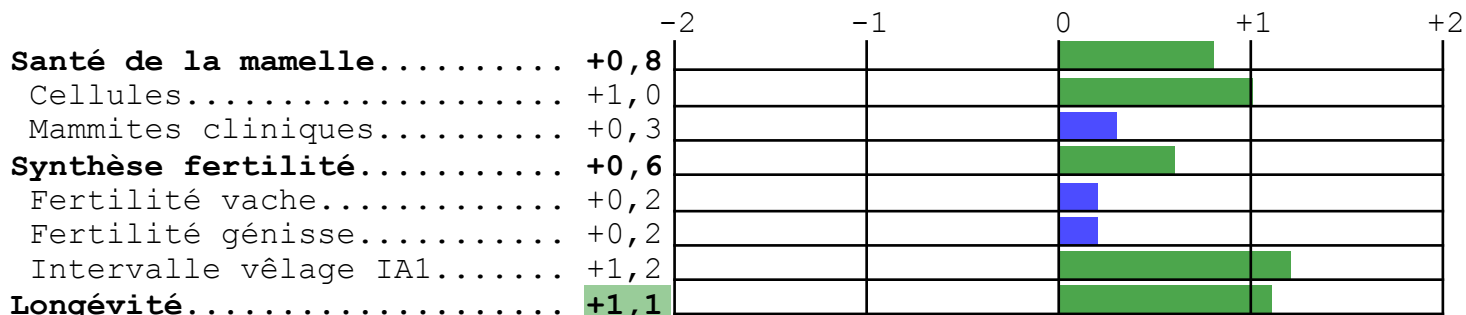

MERE

CARMEN-OTS FR7619441734 née le 19/07/2007 66
PERE FR CD10705608 GOLDWYN
GPM FR US02265005 AARON

PERE

AFTERSHOCK US000065249839 né le 01/12/2007 66
PERE FR GB00598172 SHOTTLE
GPM FR US02250783 DURHAM
PGMM FR CD05457798 STORM

VALEUR GENETIQUE DU TAUREAU

Période ISU cd INEL MP MG TP TB LAIT STMA REPRO LGF NAI VEL VIN VIV
2016-2 **139** 75 **-1** +7 -16 -2,1 -4,8 +558 +0,8 +0,6 +1,1 88 88 91 93

■ Détérioration
 ■ Neutralité
 ■ Amélioration