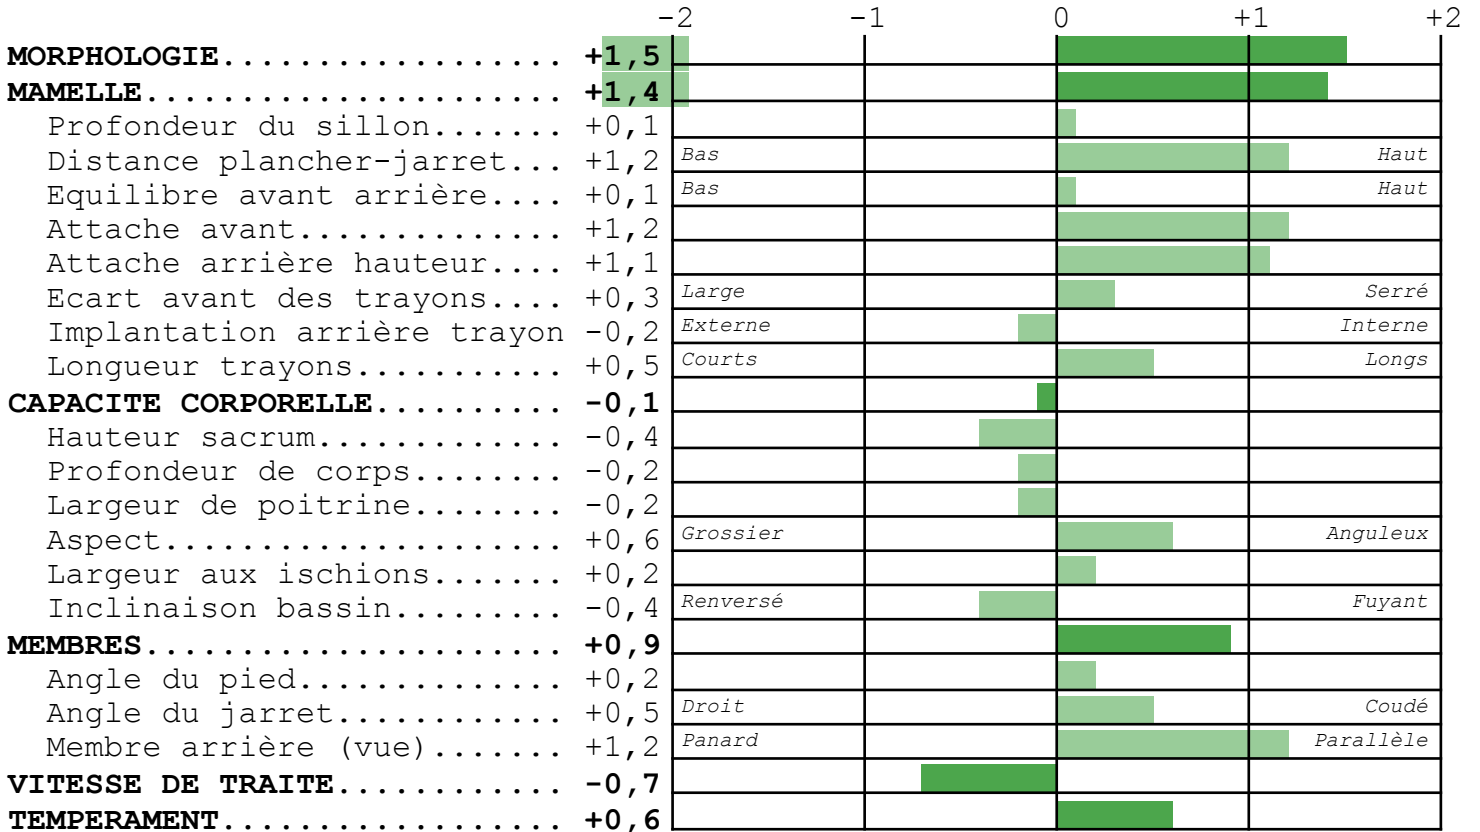

MERE

HADO TENE FR4432728288 née le 24/01/2012 66
PERE FR 3704257074 EHMANN ISY
GPM FR 4747063250 STOL JOC

PERE

SHOTGLASS US000070476870 né le 01/06/2011 66
PERE NL 000388965513 SNOWMAN FL
GPM FR GB00598172 SHOTTLE
PGMM FR CD10705608 GOLDWYN

VALEUR GENETIQUE DU TAUREAU

Période ISU cd INEL MP MG TP TB LAIT STMA REPRO LGF NAI VEL VIN VIV
2016-2 **195** 75 **+55** +44 +68 -1,4 -0,9 +1925 +3,1 +1,1 +1,8 93 92 94 94

Détérioration

Neutralité

Amélioration