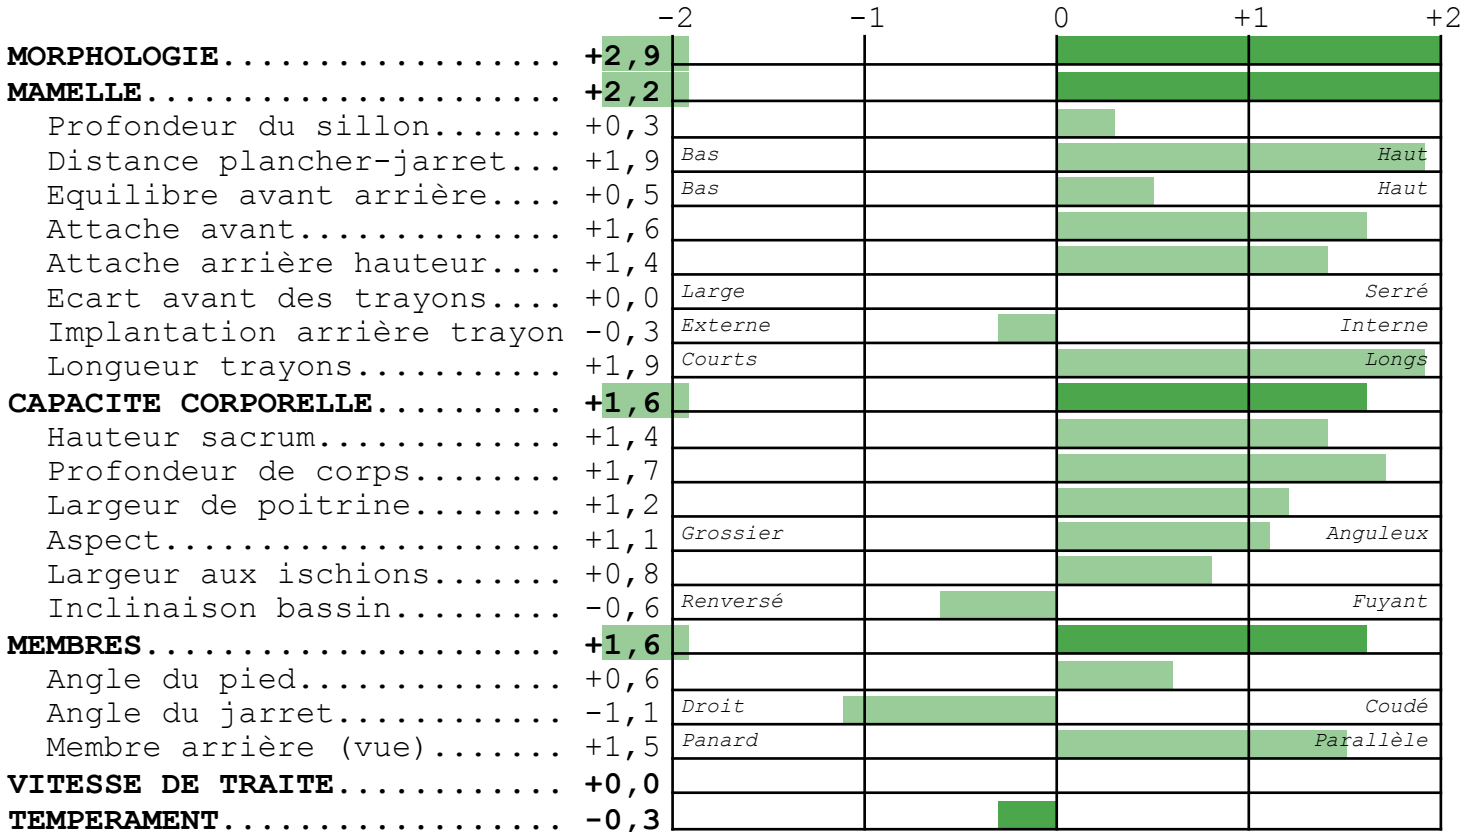

**MERE**

**GALINETTE FR4428404487** née le 01/02/2011 66  
PERE US 000062067753 NIAGRA  
GPM FR 4747063250 STOL JOC

**PERE**

**GRINDESTAR FR3516149228** né le 08/10/2011 66  
PERE CA 000103455217 LAUTHORITY  
GPM US 000134774688 MICKEY  
PGMM US 000131823833 BOLTON

**VALEUR GENETIQUE DU TAUREAU**

Période ISU cd INEL MP MG TP TB LAIT STMA REPRO LGF NAI VEL VIN VIV  
2016-2 **172** 74 **+36** +33 +19 +0,7 -1,7 +909 +1,6 +0,2 +0,8 90 90 93 93

■ Détérioration     
 ■ Neutralité     
 ■ Amélioration