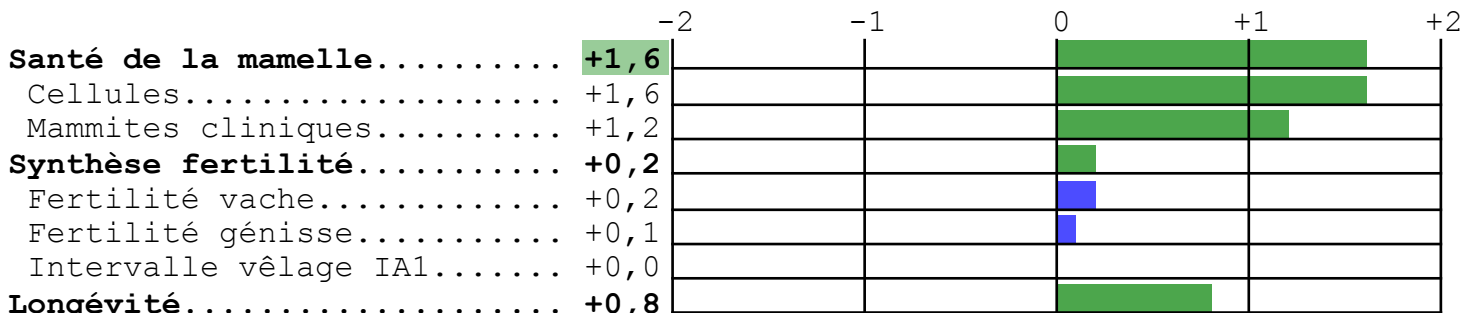

**MERE**

**GALINETTE FR4428404487** née le 01/02/2011 66  
PERE US 000062067753 NIAGRA  
GPM FR 4747063250 STOL JOC

**PERE**

**GRINDESTAR FR3516149228** né le 08/10/2011 66  
PERE CA 000103455217 LAUTHORITY  
GPM US 000134774688 MICKEY  
PGMM US 000131823833 BOLTON

**VALEUR GENETIQUE DU TAUREAU**

Période ISU cd INEL MP MG TP TB LAIT STMA REPRO LGF NAI VEL VIN VIV  
2016-2 **172** 74 **+36** +33 +19 +0,7 -1,7 +909 +1,6 +0,2 +0,8 90 90 93 93

■ Détérioration     
 ■ Neutralité     
 ■ Amélioration