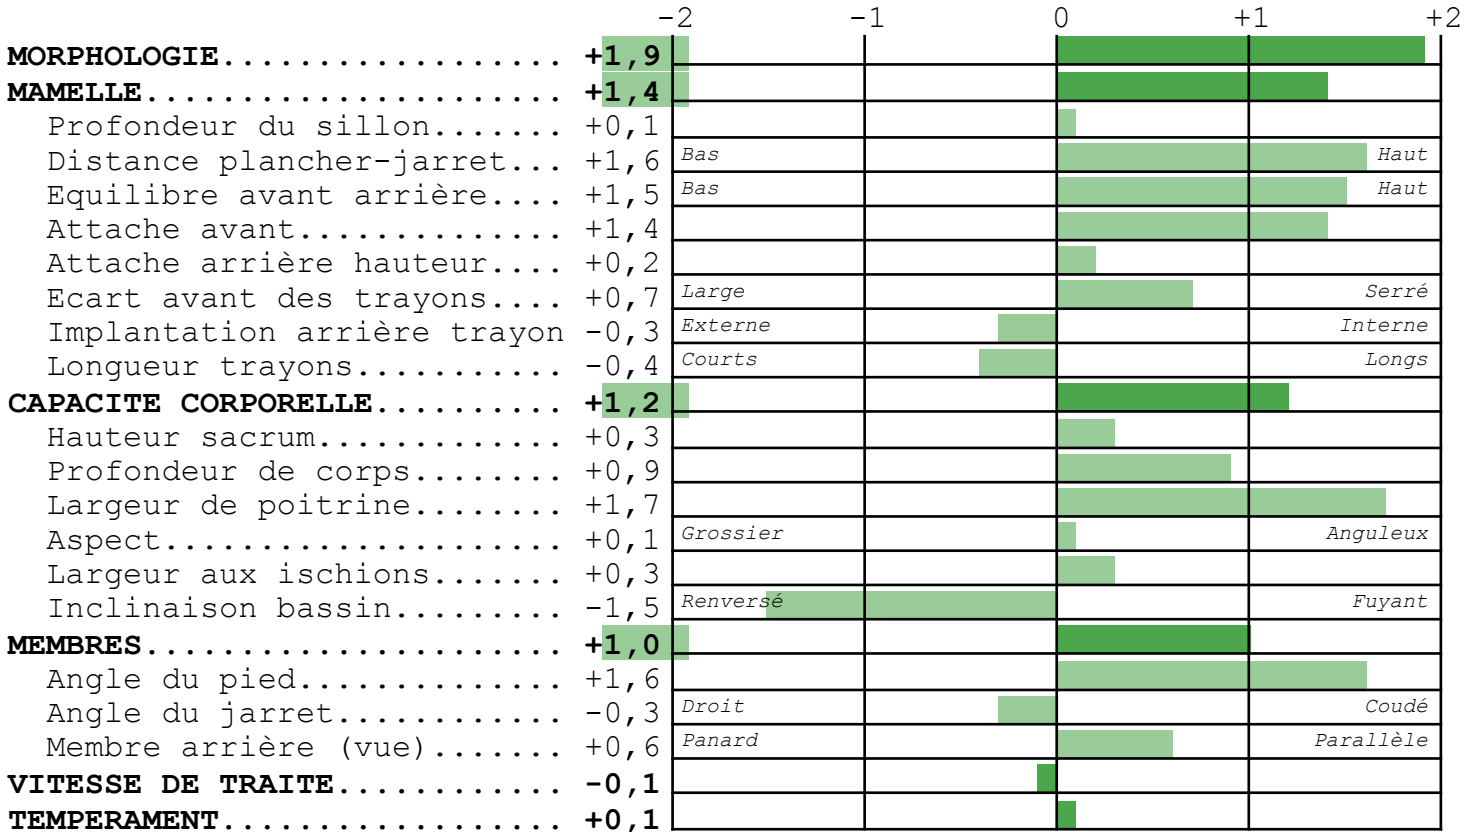

**MERE**

**HANOVRE FR4919429153** née le 08/03/2012 66  
PERE DK 000000250354 D SOL  
GPM FR 1520401225 RANDVIEW

**PERE**

**DIAMOND SE US000070640251** né le 16/07/2011 66  
PERE NL 000388965513 SNOWMAN FL  
GPM US 000060597003 PLANET  
PGMM FR GB00598172 SHOTTLE

**VALEUR GENETIQUE DU TAUREAU**

Période ISU cd INEL MP MG TP TB LAIT STMA REPRO LGF NAI VEL VIN VIV  
2016-2 **200** 75 **+59** +40 +74 +2,1 +6,1 +810 +2,6 +1,4 +1,3 92 91 94 91

■ Détérioration

■ Neutralité