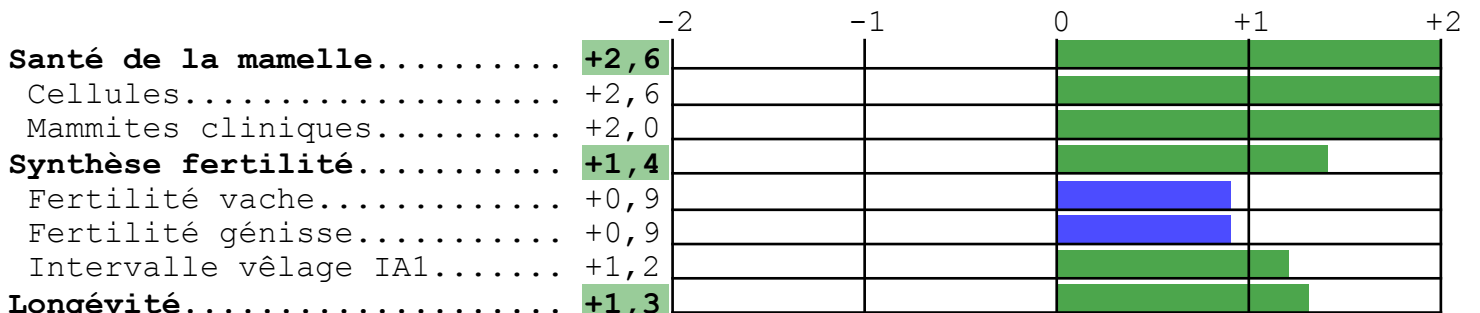

**MERE**

**HANOVRE FR4919429153** née le 08/03/2012 66  
PERE DK 000000250354 D SOL  
GPM FR 1520401225 RANDVIEW

**PERE**

**DIAMOND SE US000070640251** né le 16/07/2011 66  
PERE NL 000388965513 SNOWMAN FL  
GPM US 000060597003 PLANET  
PGMM FR GB00598172 SHOTTLE

**VALEUR GENETIQUE DU TAUREAU**

Période ISU cd INEL MP MG TP TB LAIT STMA REPRO LGF NAI VEL VIN VIV  
2016-2 **200** 75 **+59** +40 +74 +2,1 +6,1 +810 +2,6 +1,4 +1,3 92 91 94 91

■ Détérioration

■ Neutralité