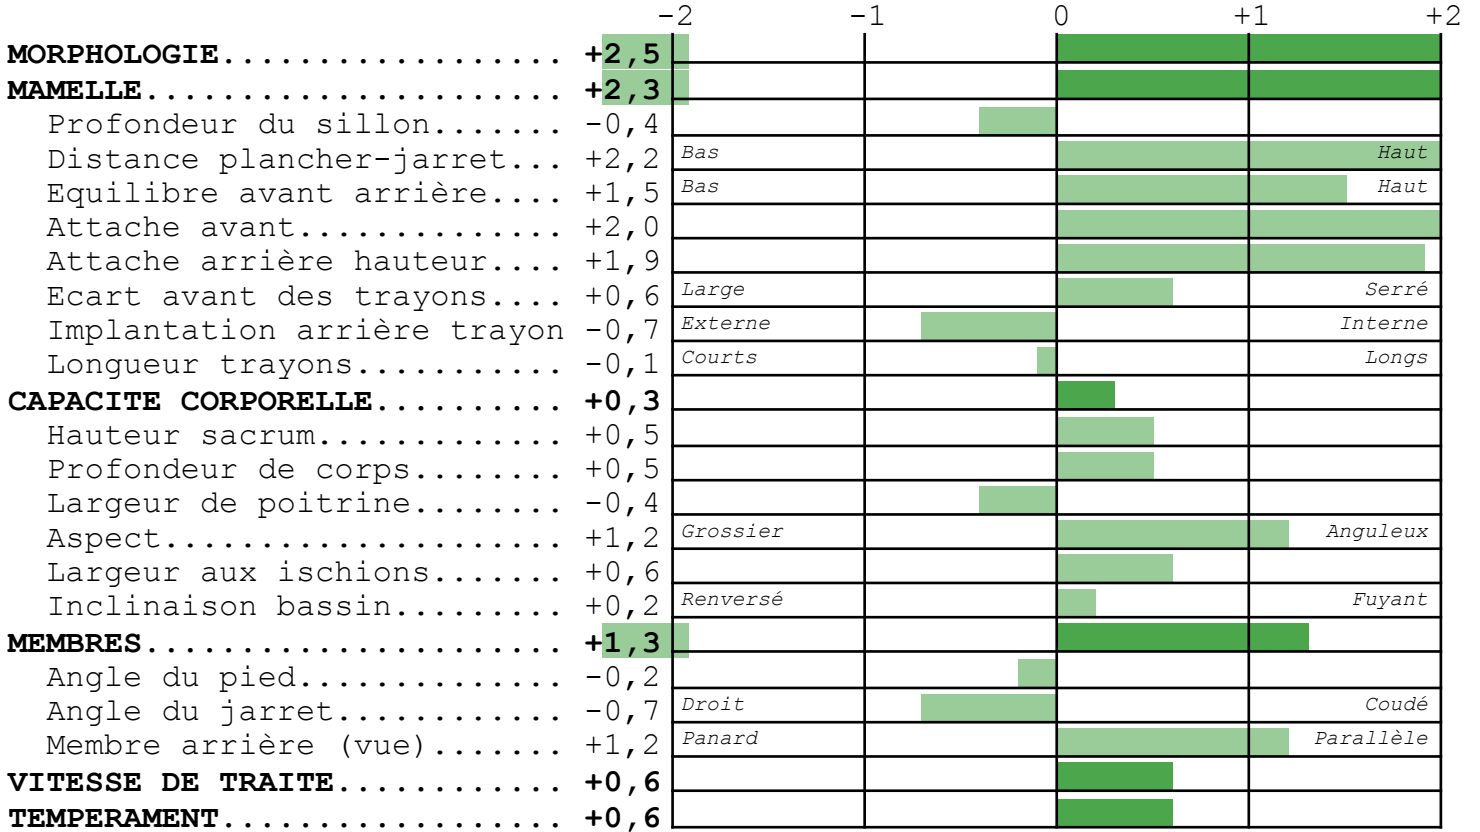

MERE		PERE	
<b>HERA</b>	<b>FR7273481220</b> née le 15/09/2012 66	<b>BALISTO SU US000070625988</b> né le 25/03/2012 66	
PERE US 000137804641 STONEWALL		PERE US 000066636657 BOOKEM	
GPM US 000135257546 BOGART MAC		GPM US 000064700377 WATSON	
		PGMM FR U122358313 O-MAN JUST	

**VALEUR GENETIQUE DU TAUREAU**

Période	ISU	cd	INEL	MP	MG	TP	TB	LAIT	STMA	REPRO	LGF	NAI	VEL	VIN	VIV
2016-2	<b>186</b>	75	<b>+54</b>	+36	+61	+3,7	+7,0	+200	+1,7	+0,5	+0,7	93	93	94	96

■ Détérioration     
 ■ Neutralité     
 ■ Amélioration